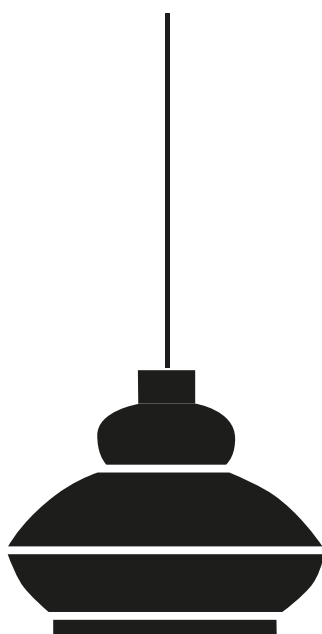

TORA

by Paolo Cappello

Tora è una lampada a sospensione in ceramica, dalle tinte pastello opaco, che si ispira alle lanterne arabe e alle vecchie lanterne ad olio, adatta ad un uso sia domestico che contract. È pensata per essere utilizzata sia singolarmente che in gruppo.

Tora, a ceramic pendant lamp in matt pastel colours, draws its inspiration from Arab lanterns and old oil lamps. Designed to be used individually as well as in clusters, in both residential and contract settings.

DIMENSIONI | DIMENSIONS

lunghezza | width: 38 cm

larghezza | depth: 38 cm

altezza | height: 30 cm

AMBIENTE | ENVIRONMENT

interno | indoor

DETTAGLI TECNICI | TECHNICAL DETAILS

lunghezza cavo | cable length: 1,80m