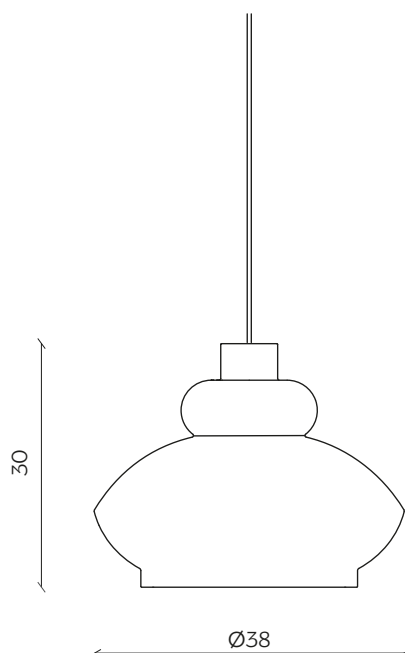

TORA

by Paolo Cappello

Tora è una lampada a sospensione in ceramica, dalle tinte pastello opaco, che si ispira alle lanterne arabe e alle vecchie lanterne ad olio, adatta ad un uso sia domestico che contract. È pensata per essere utilizzata sia singolarmente che in gruppo.

Tora, a ceramic pendant lamp in matt pastel colours, draws its inspiration from Arab lanterns and old oil lamps. Designed to be used individually as well as in clusters, in both residential and contract settings.

DIMENSIONI | DIMENSIONS

lunghezza | width: 38 cm

larghezza | depth: 38 cm

altezza | height: 30 cm

AMBIENTE | ENVIRONMENT

interno | indoor

DETTAGLI TECNICI | TECHNICAL DETAILS

lunghezza cavo | cable length: 1,80m