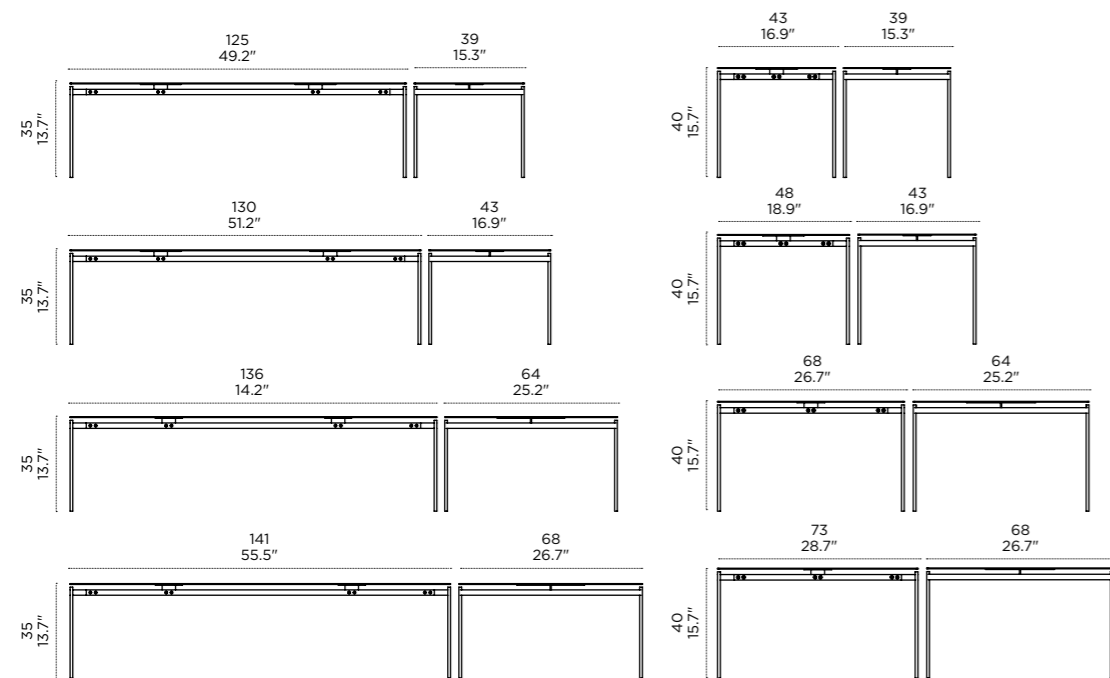

TORII —

Tables de séjour réalisées avec des matériaux techniques tels que la céramique et le métal brut, qui leur donnent un look post-industriel. Formes d'inspiration orientale : un Torii est le portail d'accès traditionnel à un temple shintoïste japonais ou, plus simplement, le seuil d'un domaine sacré. Le plateau très mince de la table semble flotter dans le vide. Les différentes dimensions et hauteurs des éléments permettent de créer un jeu d'emboîtement et de superposition ayant une valeur fonctionnelle et non seulement esthétique.

TORII —

Die Couchtische sind aus technischen Materialien, Keramik und Rohmetall hergestellt, um ihnen ein postindustrielles Aussehen zu verleihen. Orientalisch inspirierte Formen: Ein Torii ist das traditionelle japanische Eingangstor, das zu einem Shinto-Schrein, oder einfacher gesagt, zu einem heiligen Bereich führt. Die dünne Tischauflage scheint im Raum zu schweben. Die verschiedenen Größen und Höhen ermöglichen nicht nur funktionelle, sondern auch ästhetische Verankerungen und Überlappungen.

Misure e finiture / Sizes and finishes

Download high resolution photographs of this product from photos.horm.it

struttura
structure

metallo crudo
unvarnished hard metal

top

ceramica grigia
grey ceramic