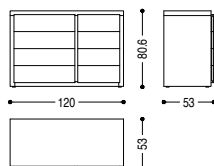

8 CASSETTI
8 DRAWERS
8 SCHUBLADEN
8 TIROIRS
8 CAJONES