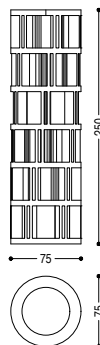

TORRE LIGNEA

CM: Ø 75 · H. 250