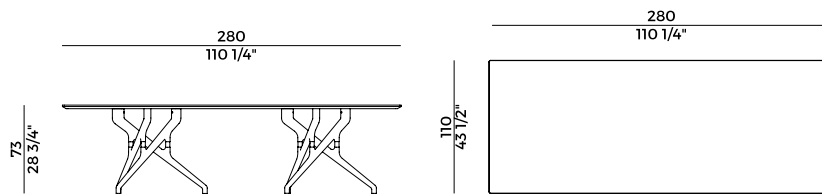

837/TR
tavolo \ table