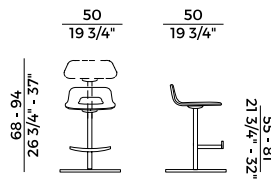

**Collezione Torso **
Torso collection

Collezione di arredi composta da sgabello e tavoli.
Sgabello con base centrale girevole in metallo tonda o quadrata con regolazione a gas.
Tavolo con base in massello di frassino o noce Canaletto e dettagli in metallo. Disponibile tondo con base singola e rettangolare con doppia base. Piano in frassino, noce Canaletto o vetro.
Finiture e rivestimenti di collezione.

*Collection of furnishings composed of stool and tables.
Stool with round or square metal swivel central base with gas height adjustment system.
Table with solid ash wood or Canaletto walnut base and metal elements. Available round with single base and rectangular with double base. Top in ash wood, Canaletto walnut or glass.
Materials and coverings as per collection.*

837/AI-GAS
sgabello \ stool