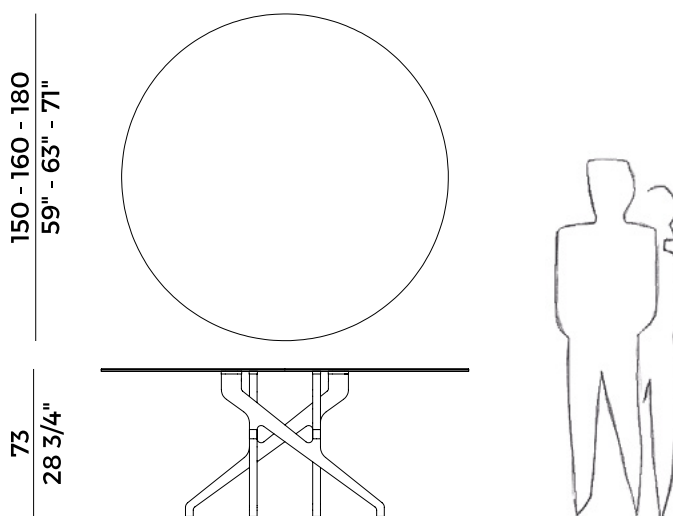

design — Gianluigi Landoni

Torso, 837/T4
tavolo \ table

Torso è una collezione composta da tavoli e sgabello. I tavoli sono proposti nelle versioni con piano tondo e struttura centrale in massello di frassino o noce Canaletto, con dettagli dei piedini e degli anelli in metallo, oppure con piano rettangolare con doppia base in massello di frassino o noce Canaletto, con dettagli metallici dei piedini e degli anelli intorno alle gambe. Il piano può essere in frassino, nelle finiture di collezione, noce Canaletto o vetro. Lo sgabello, semplice ma sofisticato, è costituito da una gamba centrale metallica girevole e una seduta imbottita disponibile nei rivestimenti di collezione. Dotato di pratico poggiatesta, presenta inoltre un sistema a gas che permette di regolarne l'altezza.

Torso is a collection of tables and stool. The tables are available in the versions with round top and central base in solid ash wood or Canaletto walnut with details of the feet and rings in metal, or with rectangular top with double base in solid ash wood or Canaletto walnut with metal details of the feet and rings around the legs. The top can be in ash wood, in the finishes as per collection, Canaletto walnut or glass. The stool, sophisticated and simple, has a swivel central metal leg and upholstered seat coated in the coverings as per collection. Torso is also fitted with a practical footrest, and has a gas-height adjustment system.

Informazioni tecniche \ *Technical information*

Descrizione tecnica \ *Technical description*

Tavolo con base in massello di frassino o noce Canaletto e dettagli in metallo. Piano tondo in frassino, noce Canaletto o vetro. Finiture di collezione.

Table with solid ash wood or Canaletto walnut base and metal elements. Round top in ash wood, Canaletto walnut or glass. Materials as per collection.

Dimensioni \ *Dimensions*

Ø 150

wood - 2 crt = m³ **1.00**