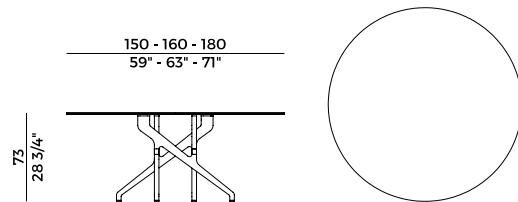

837/T4
tavolo \ table