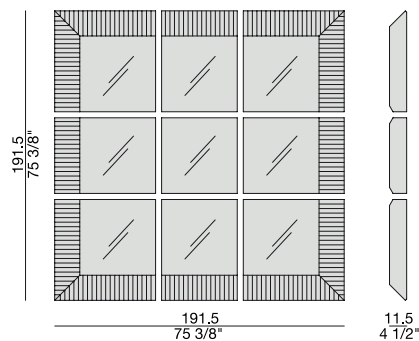

Miroir au mur avec cadre en noyer canaletta massif. Possibilité de l'acheter seul ou de créer différents compositions, en combinant les éléments simples comme préféré.

Espejo de pared con marco en nogal canaletta macizo. Es posible pedirlo sólo o crear diferentes composiciones combinando los varios elementos.

TRIPLE ANGOLARE
Corner frame Triple

TRIPLE CENTRALE
Central Triple

TRIPLE LATERALE
Side frame Triple

TRIPLE

T. Colzani

2014

COMPOSIZIONI | *Compositions*

COMP. A