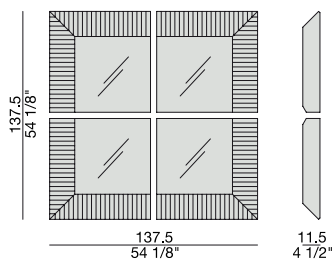

Miroir au mur avec cadre en noyer canaletta massif. Possibilité de l'acheter seul ou de créer différents compositions, en combinant les éléments simples comme préféré.

Espejo de pared con marco en nogal canaletta macizo. Es posible pedirlo sólo o crear diferentes composiciones combinando los varios elementos.

TRIPLE ANGOLARE
Corner frame Triple

TRIPLE CENTRALE
Central Triple

TRIPLE LATERALE
Side frame Triple

TRIPLE

T. Colzani

2014

COMPOSIZIONI | *Compositions*

COMP. A