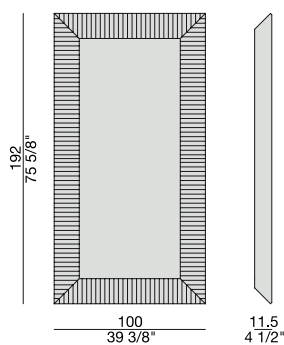

TRIPLE ANGOLARE
Corner frame Triple

TRIPLE CENTRALE
Central Triple

TRIPLE LATERALE
Side frame Triple

TRIPLE

T. Colzani

2014

COMPOSIZIONI | *Compositions*

COMP. A

COMP. B

COMP. C

COMP. D

TRIPLE 1

T. Colzani

2014

Specchio da parete rettangolare con cornice in massello di noce canaletta.

Rectangular wall mirror with frame in solid canaletta walnut.

Rechteckig Wandspiegel mit Rahmen aus massivem Nussbaum Canaletta.

Miroir rectangulaire au mur avec cadre en noyer canaletta massif.

Espejo rectangular de pared con marco en nogal canaletta macizo.

ESSENZE | *Essences*