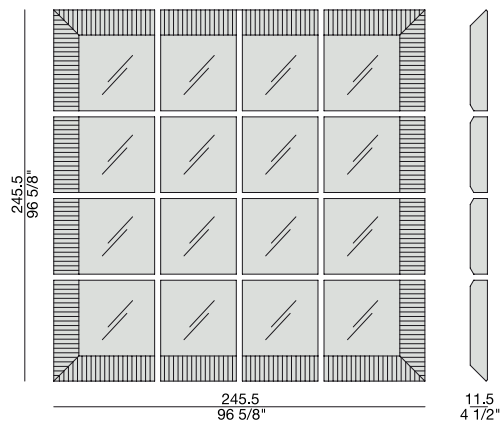

TRIPLE

T. Colzani

2014

COMPOSIZIONI | *Compositions*

COMP. C

COMP. D