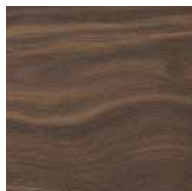

Rechteckig Wandspiegel mit Rahmen aus massivem Nussbaum Canaletta.

Miroir rectangulaire au mur avec cadre en noyer canaletta massif.

Espejo rectangular de pared con marco en nogal canaletta macizo.

ESSENZE | *Essences*

Noce Canaletta
Canaletta Walnut

Noce Canaletta
Canaletta Walnut
tinto/stained moka

Noce Canaletta
Canaletta Walnut
tinto/stained wengé

LACCATO OPACO PORO CHIUSO | *Matt lacquered closed pore*

Bianco
White
(RAL 9016)