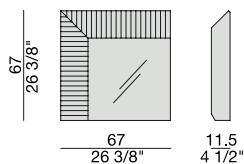

TRIPLE

T. Colzani

2014

TRIPLE

T. Colzani

2014

Specchio da parete con cornice in massello di noce canaletta. È possibile ordinarlo singolarmente o creare molteplici composizioni, combinando i singoli elementi.

Rectangular wall mirror with frame in solid canaletta walnut. It is possible to purchase it alone or to create many different compositions combining the single elements as preferred.

Wandspiegel mit Rahmen aus massivem Nussbaum Canaletta. Es ist möglich es allein oder mehr Elementen zu kaufen, um verschiedene Kombination zu machen.

Miroir au mur avec cadre en noyer canaletta massif. Possibilité de l'acheter seul ou de créer différents compositions, en combinant les éléments simples comme préféré.

Espejo de pared con marco en nogal canaletta macizo. Es posible pedirlo sólo o crear diferentes composiciones combinando los varios elementos.