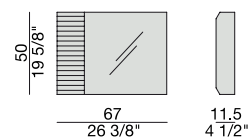

Miroir au mur avec cadre en noyer canaletta massif. Possibilité de l'acheter seul ou de créer différents compositions, en combinant les éléments simples comme préféré.

Espejo de pared con marco en nogal canaletta macizo. Es posible pedirlo sólo o crear diferentes composiciones combinando los varios elementos.

TRIPLE ANGOLARE
Corner frame Triple

TRIPLE CENTRALE
Central Triple

TRIPLE LATERALE
Side frame Triple

TRIPLE

T. Colzani

2014

COMPOSIZIONI | *Compositions*

COMP. A