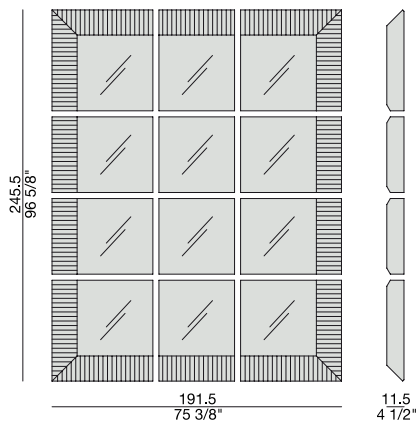

TRIPLE

T. Colzani

2014

COMPOSIZIONI | *Compositions*

COMP. C

COMP. D