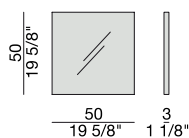

TRIPLE CENTRALE
Central Triple