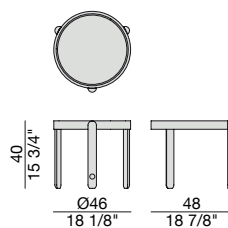

TRITTICO

Essetipi

2018

Tavolino tondo con struttura in massello di frassino e piano in cristallo temperato bisellato (spessore mm. 15). Impilabile.

Round side table with frame in solid ash and top in clear tempered glass (thickness mm. 15) with beveled edges. Stackable.

Runder Beistelltisch aus massivem Eschenholz und Tischplatte aus vorgespanntem Glas mit Gehrung (15mm). Stapelbar.

Guéridon rond en frêne massif avec plateau en verre transparent trempé biseauté (épaisseur mm. 15). Empilable.

Mesa auxiliar redonda con estructura de fresno macizo y tapa de cristal templado biselado (espesor mm. 15). Apilable.