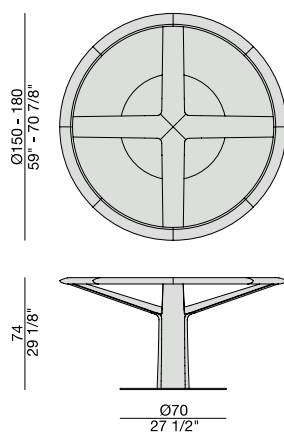

Tavolo con piano in cristallo temperato (spessore mm. 12) con cornice e supporti in massello di noce canaletta. La base, rivestita in massello di noce canaletta, è montata su una piastra in metallo finitura bronzoro.

*Round dining-table with tempered glass top (thickness mm 12) with frame and supports in solid canaletta walnut. Base covered in solid canaletta walnut and fixed on a bronzoro metal plate.*

*Runder Esstisch mit einer temperierten Glasplatte (Stärke 12 mm), eingelegt in einem Rahmen aus massivem Nussbaum canaletta. Untergestell mit massivem Nussbaum canaletta ummantelt, fixiert auf einer Metallplatte bronzefarbig.*

*Table à manger avec plateau en verre trempé (épaisseur mm 12) avec cadre et supports en noyer canaletta. La base est revêtue en noyer canaletta massif et installée sur une plaque en métal bronzoro.*

*Mesa con tapa de cristal transparente templado (espesor mm. 12) con marco y soportes de nogal canaletta macizo. La base revestida de nogal canaletta macizo está montada encima de un disco de metal en acabado bronzoro.*