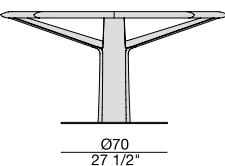

Tavolo con piano in cristallo temperato (spessore mm. 12) con cornice e supporti in massello di noce canaletta. La base, rivestita in massello di noce canaletta, è montata su una piastra in metallo finitura bronzoro.

*Round dining-table with tempered glass top (thickness mm 12) with frame and supports in solid canaletta walnut. Base covered in solid canaletta walnut and fixed on a bronzoro metal plate.*

*Runder Esstisch mit einer temperierten Glasplatte (Stärke 12 mm), eingelegt in einem Rahmen aus massivem Nussbaum canaletta. Untergestell mit massivem Nussbaum canaletta ummantelt, fixiert auf einer Metallplatte bronzefarbig.*

*Table à manger avec plateau en verre trempé (épaisseur mm 12) avec cadre et supports en noyer canaletta. La base est revêtue en noyer canaletta massif et installée sur une plaque en métal bronzoro.*

*Mesa con tapa de cristal transparente templado (espesor mm. 12) con marco y soportes de nogal canaletta macizo. La base revestida de nogal canaletta macizo está montada encima de un disco de metal en acabado bronzoro.*