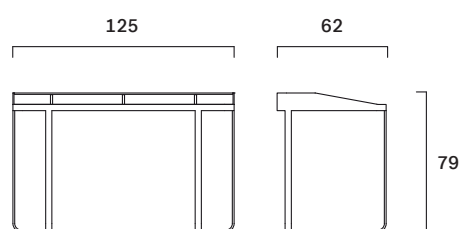

Twain

FG 444.00
design Gordon Guillaumier

Scrivania con doppio piano rivestito in pelle,
struttura in acciaio verniciato.

Two-tier desk with leather upholstery and
lacquered steel frame.

Peso/Weight: 43 kg
Cubaggio/Cubage: 0,77 m³ 61,9 Kg 131x69x85,5 cm

Base: Acciaio
Base: Steel

Imbottitura:-
Padding: -

Struttura interna: Acciaio
Inside structure: Steel

Twain Collection