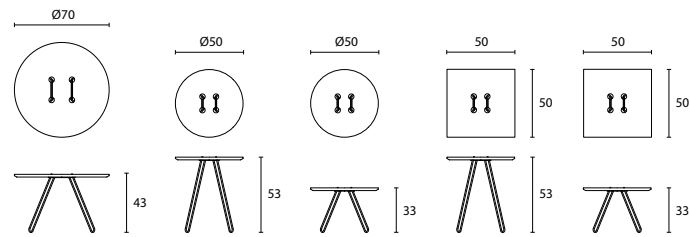

Linea di tavolini ispirata a una delle più semplici invenzioni dell'uomo: il bottone. Il piano del tavolino è infatti un enorme bottone, mentre la struttura è determinata da un filo di metallo che attraversa i 2 fori al centro del piano. Un tocco ludico e nostalgico. "L'idea è nata quando le designer Lisa ed Anna stavano facendo una ricerca sui vari metodi di costruzione. Avevano appena finito di preparare degli arazzi per una mostra e si chiesero 'sarebbe possibile cucire un tavolo?' Con l'idea del taglio e del cucito hanno passato un filo di metallo attraverso il piano del tavolo, trasformando così il filo nelle gambe e struttura portante stessa del tavolo. I Twine Tables, con la forma di un bottone, possono essere collocati in vari contesti dal soggiorno di casa, un'elegante sala d'attesa o una boutique di moda."

MATERIALS AND FINISHES

Top: White lacquered MDF or solid oak natural or walnut painted oak.
Structure: black, white or bronze painted metal.

MATERIALI E FINITURE

piano: MDF laccato bianco o rovere massello naturale o tinto noce.
Struttura: metallo verniciato nero, bianco o bronzo.