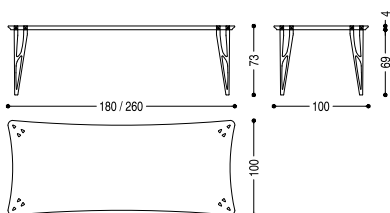

VEGAN

CM: L. 180/200/220/240/260 · P. 100 · H. 73