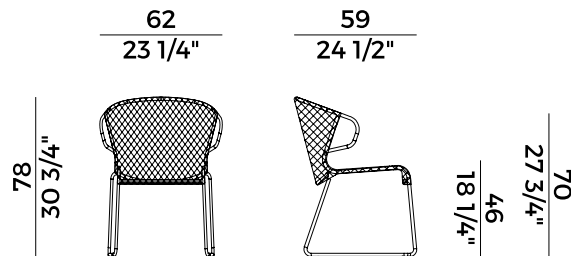

Informazioni tecniche \ *Technical information*

Descrizione tecnica \ *Technical description*

Poltroncina impilabile con struttura in metallo verniciato antracite, bianco o Aval. Disponibile con intrecci in cordino nautico o cordino PVC. Abbinamenti predefiniti di collezione.

Stackable armchair with frame in anthracite, white or Aval lacquered metal. Available with nautical or PVC rope weaving. Default combinations as per collection.

Dimensioni \ *Dimensions*

STACKABILITY

×6

PACKAGING

4 x crt = m³ 0.45

gross weight - Kg 27