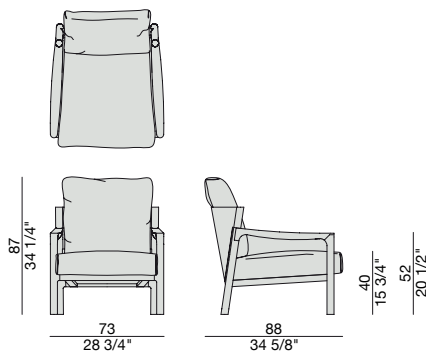

Armchair with frame in solid canaletta walnut with Cuoietto leather back and removable cover in the fabrics of the collection. Back-rest cushion always included. It is possible to combine different fabrics for the seat and back cushions. The price will be determined according to the higher fabric category selected between the two of them.

Sessel mit Gestell aus Nussbaum Canaletta, Rückenlehne in Cuio und Kissen mit abziehbaren Textilbezügen aus der Kollektion. Das Kissen für die Rückenlehne ist inklusive. Die Stoffen der Kissenbezüge für jeweils Rücklehne und Sitzkissen können individuell kombiniert werden.

Fauteuil avec structure en noyer canaletta massif, dossier en Cuoietto et revêtement déhoussable dans les tissus de la collection. Coussin de dossier toujours inclus. Possibilité de combiner tissus différents pour les coussins d'assise et dossier. Dans ce cas, il faut considérer le prix de la catégorie la plus haute entre les deux sélectionnées.

Butaca con estructura en nogal canaletta macizo, respaldo en Cuoietto y revestimiento de los cojines desenfundable en las telas de la colección. Cojín para el respaldo siempre incluido. Posibilidad de elegir telas diferentes para los cojines de asiento y respaldo. El precio se determina considerando la categoría de tela más alta entre las dos elegidas.