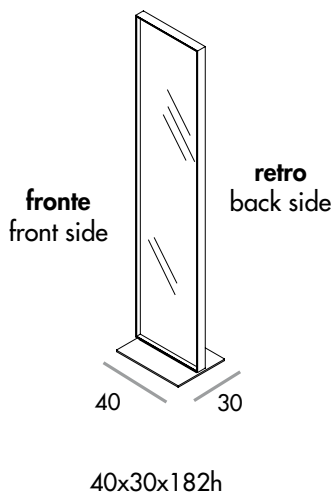

Visual

design Lievore Altherr Molina

Specchiera bifacciale rettangolare con base a terra in metallo e telaio in alluminio laccato nelle finiture ottone brunito o caffè. Specchio centrale disponibile in varie tonalità.

Two-side free standing rectangular mirror with metal base and lacquered aluminium frame, mocha or burnished brass finish. Central mirror available in different shades.

SOVET

ITALIA

FORME E DIMENSIONI / SHAPES AND DIMENSIONS