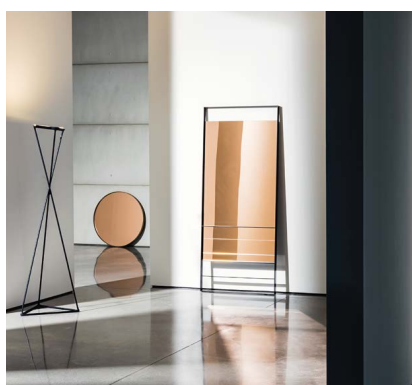

Visual

SOVET

ITALIA

Le nuove forme e dimensioni delle specchiere Visual creano inedite riflessioni grazie alle diverse tonalità di specchio e alla loro modularità. Arredano spazi abitativi privati o pubblici con raffinata semplicità lasciando spazio alla libera creazione di grandi composizioni.

The new shapes and sizes of the Visual mirrors create original reflections thanks to different shades and to their modularity. They furnish private and public spaces with a refined simplicity making possible the creation of large compositions.

Visual

Design by Lievore Altherr Molina

Gallery

SOVET

ITALIA

Visual

Design by Lievore Altherr Molina

Specchiere con telaio in alluminio laccato nelle finiture ottone brunito, caffè o nero.
Specchio centrale disponibile in varie tonalità.

Mirrors with lacquered aluminium frame, mocha, black or burnished brass finish.
Central mirror available in different shades.

Models & Dimensions

150x142
180x171

44x38
60x52
90x78

Ø 31
Ø 52
Ø 68
Ø 80
Ø 110
Ø 150