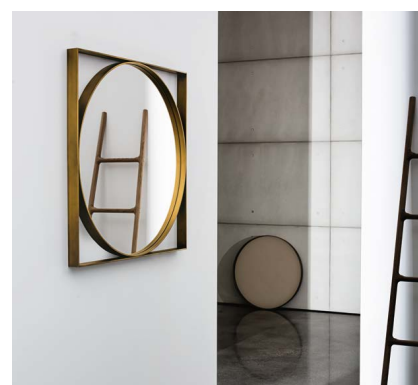

Visual

SOVET

ITALIA

Le nuove forme e dimensioni delle specchiere Visual creano inedite riflessioni grazie alle diverse tonalità di specchio e alla loro modularità. Arredano spazi abitativi privati o pubblici con raffinata semplicità lasciando spazio alla libera creazione di grandi composizioni.

The new shapes and sizes of the Visual mirrors create original reflections thanks to different shades and to their modularity. They furnish private and public spaces with a refined simplicity making possible the creation of large compositions.

Visual

Design by Lievore Altherr Molina

Gallery

SOVET

ITALIA

Visual

Design by Lievore Altherr Molina

Specchiere con telaio in alluminio laccato nelle finiture ottone brunito, caffè o nero.
Specchio centrale disponibile in varie tonalità.

Mirrors with lacquered aluminium frame, mocha, black or burnished brass finish.
Central mirror available in different shades.

Models & Dimensions

150x142
180x171

44x38
60x52
90x78

Ø 31
Ø 52
Ø 68
Ø 80
Ø 110
Ø 150