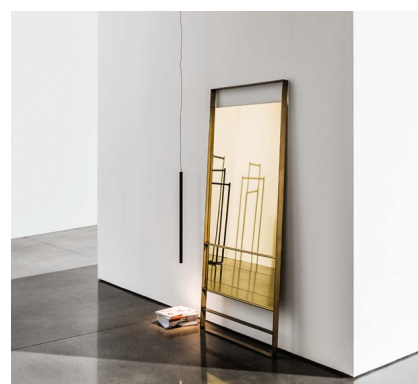

Visual

SOVET

ITALIA

Le nuove forme e dimensioni delle specchiere Visual creano inedite riflessioni grazie alle diverse tonalità di specchio e alla loro modularità. Arredano spazi abitativi privati o pubblici con raffinata semplicità lasciando spazio alla libera creazione di grandi composizioni.

The new shapes and sizes of the Visual mirrors create original reflections thanks to different shades and to their modularity. They furnish private and public spaces with a refined simplicity making possible the creation of large compositions.

Visual

Design by Lievore Altherr Molina

Gallery

SOVET

ITALIA

Visual

Design by Lievore Altherr Molina

Specchiere con telaio in alluminio laccato nelle finiture ottone brunito, caffè o nero.
Specchio centrale disponibile in varie tonalità.

Mirrors with lacquered aluminium frame, mocha, black or burnished brass finish.
Central mirror available in different shades.

Models & Dimensions

150x142
180x171

44x38
60x52
90x78

Ø 31
Ø 52
Ø 68
Ø 80
Ø 110
Ø 150