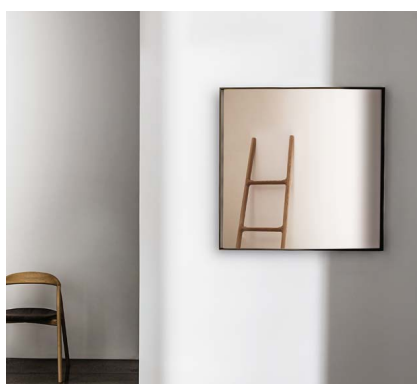

Visual

SOVET

ITALIA

Le nuove forme e dimensioni delle specchiere Visual creano inedite riflessioni grazie alle diverse tonalità di specchio e alla loro modularità. Arredano spazi abitativi privati o pubblici con raffinata semplicità lasciando spazio alla libera creazione di grandi composizioni.

The new shapes and sizes of the Visual mirrors create original reflections thanks to different shades and to their modularity. They furnish private and public spaces with a refined simplicity making possible the creation of large compositions.

Visual

Design by Lievore Altherr Molina

Gallery

SOVET

ITALIA

Visual

Design by Lievore Altherr Molina

Specchiere con telaio in alluminio laccato nelle finiture ottone brunito, caffè o nero.
Specchio centrale disponibile in varie tonalità.

Mirrors with lacquered aluminium frame, mocha, black or burnished brass finish.
Central mirror available in different shades.

Models & Dimensions

150x142
180x171

44x38
60x52
90x78

Ø 31
Ø 52
Ø 68
Ø 80
Ø 110
Ø 150