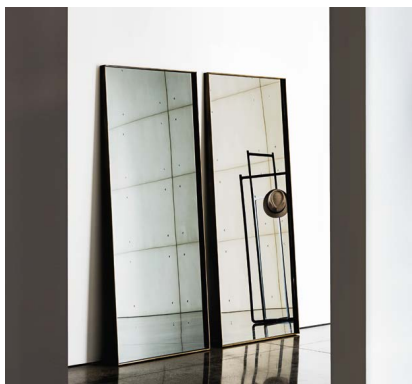

Visual

SOVET

ITALIA

Le nuove forme e dimensioni delle specchiere Visual creano inedite riflessioni grazie alle diverse tonalità di specchio e alla loro modularità. Arredano spazi abitativi privati o pubblici con raffinata semplicità lasciando spazio alla libera creazione di grandi composizioni.

The new shapes and sizes of the Visual mirrors create original reflections thanks to different shades and to their modularity. They furnish private and public spaces with a refined simplicity making possible the creation of large compositions.

Visual

Design by Lievore Altherr Molina

Gallery

SOVET

ITALIA

Visual

Design by Lievore Altherr Molina

Specchiere con telaio in alluminio laccato nelle finiture ottone brunito, caffè o nero.
Specchio centrale disponibile in varie tonalità.

Mirrors with lacquered aluminium frame, mocha, black or burnished brass finish.
Central mirror available in different shades.

Models & Dimensions

150x142
180x171

44x38
60x52
90x78

Ø 31
Ø 52
Ø 68
Ø 80
Ø 110
Ø 150