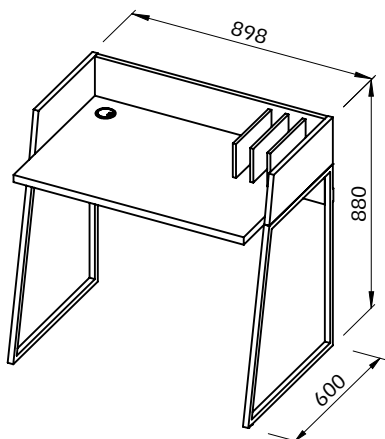

Technical Information

VOLGA

30min

20kg