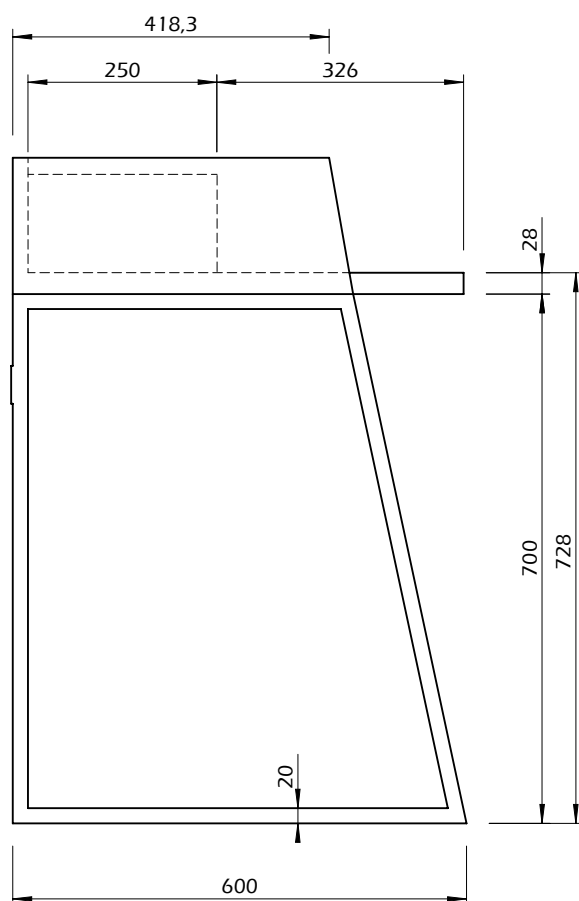

Technical Information

VOLGA

30min

20kg