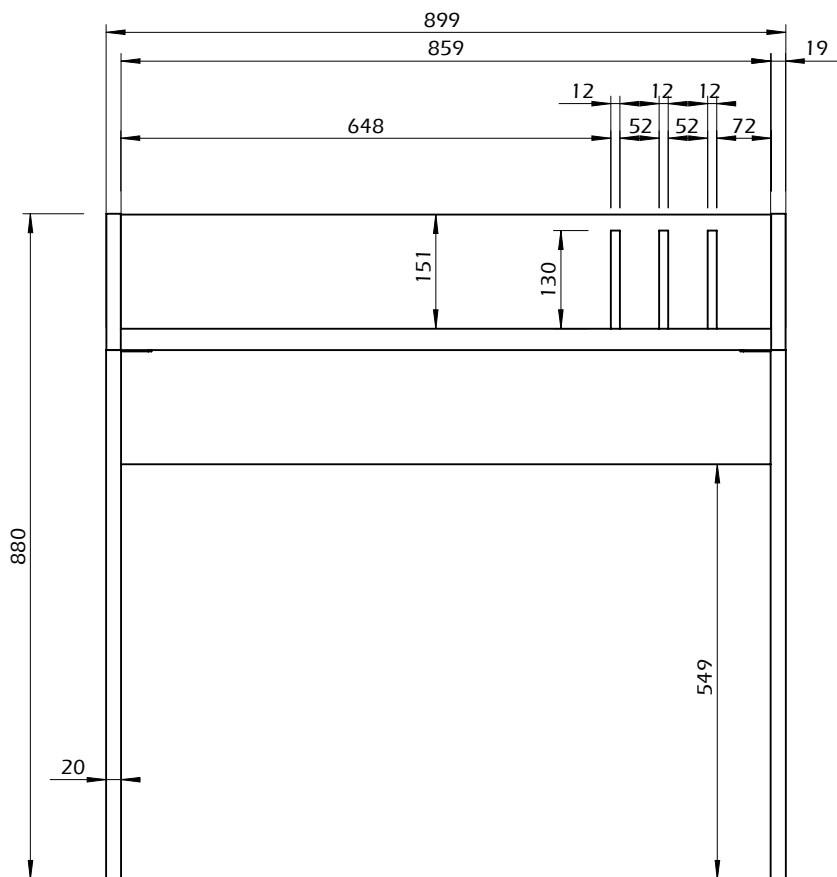

Technical Information

VOLGA

30min

20kg