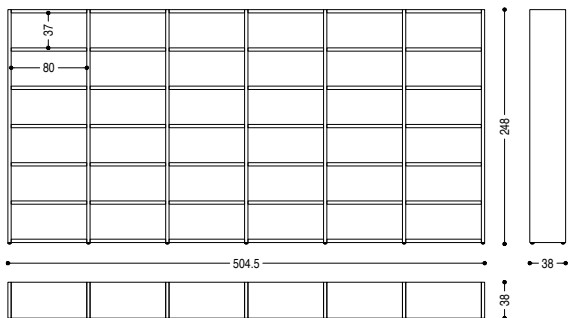

WALLSTREET PROJECT GUIDE

WS4.60-207

CM: L. 257,5 · P. 38 · H. 207,5

WS4.60-248

CM: L. 257,5 · P. 38 · H. 248

WS5.60-207

CM: L. 321 · P. 38 · H. 207,5

WS6.60-207

CM: L. 384,5 · P. 38 · H. 207,5

WS5.60-248

CM: L. 321 · P. 38 · H. 248

WS6.60-248

CM: L. 384,5 · P. 38 · H. 248

WS5.60-288

CM: L. 321 · P. 38 · H. 288,5

WS6.60-288

CM: L. 384,5 · P. 38 · H. 288,5

WS6.80-248

CM: L. 504,5 · P. 38 · H. 248

WS6.80-288

CM: L. 504,5 · P. 38 · H. 288,5