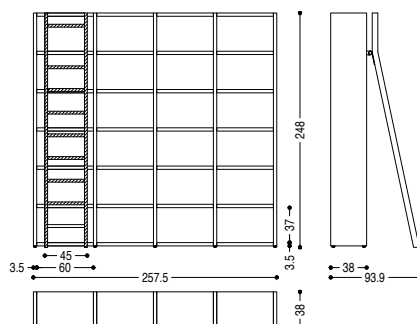

Bibliothèque en bois massif et multiplis, caractérisée par un système de côtés et d'étagères modulaires. Possibilité d'insérer fonds, portes et tiroirs assemblés avec des encastres en queue d'aronde et poignée en métal. Echelle entièrement réalisée en bois massif disponible sur demande. Disponible avec des éléments « double-face », elle peut être utilisée comme élément de séparation à l'intérieur d'une pièce. Finition: à base d'huile/cire naturelle d'origine végétale aux extraits de pin.

Estantería realizada en madera maciza y alistonada, caracterizada por un sistema de laterales y estantes modulares. Posibilidad de inserir traseras, puertas y cajones ensamblados con empalmes de cola de Milano y tirador en metal. Bajo pedido con escalera realizada completamente en madera maciza. Disponible con elementos "de dos caras", puede ser utilizada como elemento divisorio. Acabado: a base de aceite/cera natural de origen vegetal con extractos de pino.

ESSENZE E FINITURE · TYPES OF WOODS AND FINISHES · HÖLZER UND AUSFÜHRUNGEN · TYPES DE BOIS ET FINITIONS · TIPOS DE MADERA Y ACABADOS

WS4.60248

CM: L. 257,5 · P. 38/93,9 · H. 248