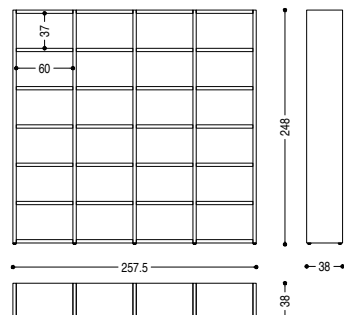

WALLSTREET PROJECT GUIDE

WS4.60-207

CM: L. 257,5 · P. 38 · H. 207,5

WS4.60-248

CM: L. 257,5 · P. 38 · H. 248

WS5.60-207

CM: L. 321 · P. 38 · H. 207,5

WS6.60-207

CM: L. 384,5 · P. 38 · H. 207,5

WS5.60-248

CM: L. 321 · P. 38 · H. 248

WS6.60-248

CM: L. 384,5 · P. 38 · H. 248

WS5.60-288

CM: L. 321 · P. 38 · H. 288,5

WS6.60-288

CM: L. 384,5 · P. 38 · H. 288,5

WS6.80-248

CM: L. 504,5 · P. 38 · H. 248

WS6.80-288

CM: L. 504,5 · P. 38 · H. 288,5