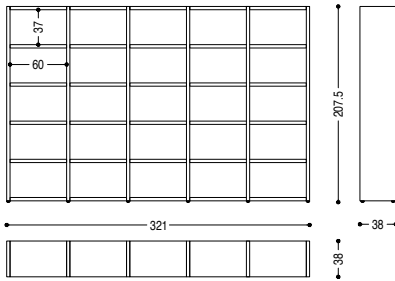

WALLSTREET PROJECT GUIDE

WS4.60-207

CM: L. 257,5 · P. 38 · H. 207,5

WS4.60-248

CM: L. 257,5 · P. 38 · H. 248

WS5.60-207

CM: L. 321 · P. 38 · H. 207,5

WS6.60-207

CM: L. 384,5 · P. 38 · H. 207,5

WS5.60-248

CM: L. 321 · P. 38 · H. 248

WS6.60-248

CM: L. 384,5 · P. 38 · H. 248

WS5.60-288

CM: L. 321 · P. 38 · H. 288,5

WS6.60-288

CM: L. 384,5 · P. 38 · H. 288,5

WS6.80-248

CM: L. 504,5 · P. 38 · H. 248

WS6.80-288

CM: L. 504,5 · P. 38 · H. 288,5