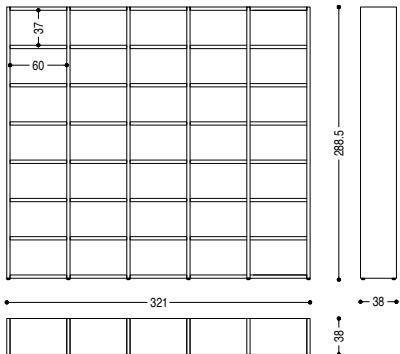

WALLSTREET PROJECT GUIDE

WS4.60-207

CM: L. 257,5 · P. 38 · H. 207,5

WS4.60-248

CM: L. 257,5 · P. 38 · H. 248

WS5.60-207

CM: L. 321 · P. 38 · H. 207,5

WS6.60-207

CM: L. 384,5 · P. 38 · H. 207,5

WS5.60-248

CM: L. 321 · P. 38 · H. 248

WS6.60-248

CM: L. 384,5 · P. 38 · H. 248

WS5.60-288

CM: L. 321 · P. 38 · H. 288,5

WS6.60-288

CM: L. 384,5 · P. 38 · H. 288,5

WS6.80-248

CM: L. 504,5 · P. 38 · H. 248

WS6.80-288

CM: L. 504,5 · P. 38 · H. 288,5