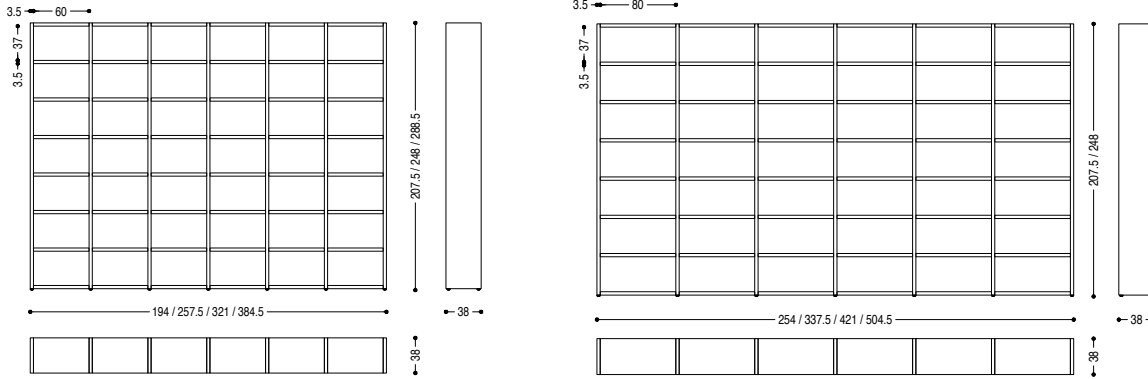

CILEGIO · CHERRY · KIRSCHBAUM · MERISIER · CEREZO

ACERO · MAPLE · AHORN · ÉRABLE · ARCE

OLMO · ELM · ULME · ORME · OLMO

WS4.60248

CM: L. 257,5 · P. 38/93,9 · H. 248

COMPOSIZIONI STANDARD - STANDARD BOOKSHELVES - STANDARD KOMBINATIONEN - COMPOSITIONS STANDARD - COMPOSICIONES ESTÁNDAR

CM: L. 384,5 · P. 38 · H. 288,5

WS6.80-248

CM: L. 504,5 · P. 38 · H. 248

WS6.80-288

CM: L. 504,5 · P. 38 · H. 288,5