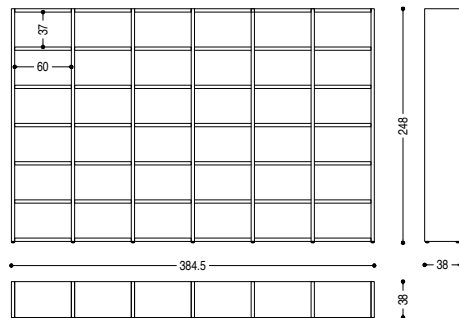

WALLSTREET PROJECT GUIDE

WS4.60-207

CM: L. 257,5 · P. 38 · H. 207,5

WS4.60-248

CM: L. 257,5 · P. 38 · H. 248

WS5.60-207

CM: L. 321 · P. 38 · H. 207,5

WS6.60-207

CM: L. 384,5 · P. 38 · H. 207,5

WS5.60-248

CM: L. 321 · P. 38 · H. 248

WS6.60-248

CM: L. 384,5 · P. 38 · H. 248

WS5.60-288

CM: L. 321 · P. 38 · H. 288,5

WS6.60-288

CM: L. 384,5 · P. 38 · H. 288,5

WS6.80-248

CM: L. 504,5 · P. 38 · H. 248

WS6.80-288

CM: L. 504,5 · P. 38 · H. 288,5