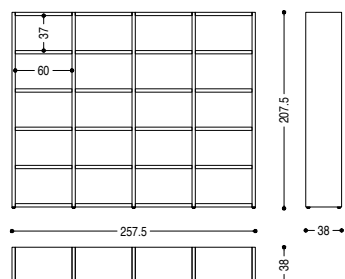

WALLSTREET PROJECT GUIDE

WS4.60-207

CM: L. 257,5 · P. 38 · H. 207,5

WS4.60-248

CM: L. 257,5 · P. 38 · H. 248

WS5.60-207

CM: L. 321 · P. 38 · H. 207,5

WS6.60-207

CM: L. 384,5 · P. 38 · H. 207,5

WS5.60-248

CM: L. 321 · P. 38 · H. 248

WS6.60-248

CM: L. 384,5 · P. 38 · H. 248

WS5.60-288

CM: L. 321 · P. 38 · H. 288,5

WS6.60-288

CM: L. 384,5 · P. 38 · H. 288,5

WS6.80-248

CM: L. 504,5 · P. 38 · H. 248

WS6.80-288

CM: L. 504,5 · P. 38 · H. 288,5