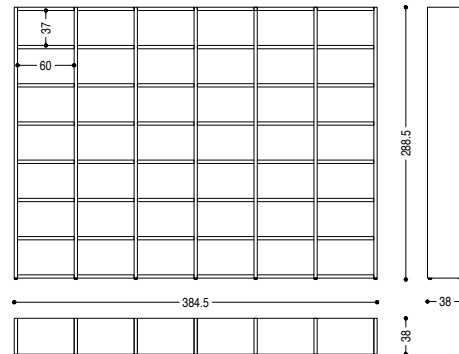

WALLSTREET PROJECT GUIDE

WS4.60-207

CM: L. 257,5 · P. 38 · H. 207,5

WS4.60-248

CM: L. 257,5 · P. 38 · H. 248

WS5.60-207

CM: L. 321 · P. 38 · H. 207,5

WS6.60-207

CM: L. 384,5 · P. 38 · H. 207,5

WS5.60-248

CM: L. 321 · P. 38 · H. 248

WS6.60-248

CM: L. 384,5 · P. 38 · H. 248

WS5.60-288

CM: L. 321 · P. 38 · H. 288,5

WS6.60-288

CM: L. 384,5 · P. 38 · H. 288,5

WS6.80-248

CM: L. 504,5 · P. 38 · H. 248

WS6.80-288

CM: L. 504,5 · P. 38 · H. 288,5