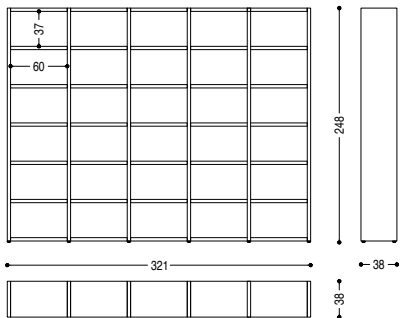

WALLSTREET PROJECT GUIDE

WS4.60-207

CM: L. 257,5 · P. 38 · H. 207,5

WS4.60-248

CM: L. 257,5 · P. 38 · H. 248

WS5.60-207

CM: L. 321 · P. 38 · H. 207,5

WS6.60-207

CM: L. 384,5 · P. 38 · H. 207,5

WS5.60-248

CM: L. 321 · P. 38 · H. 248

WS6.60-248

CM: L. 384,5 · P. 38 · H. 248

WS5.60-288

CM: L. 321 · P. 38 · H. 288,5

WS6.60-288

CM: L. 384,5 · P. 38 · H. 288,5

WS6.80-248

CM: L. 504,5 · P. 38 · H. 248

WS6.80-288

CM: L. 504,5 · P. 38 · H. 288,5