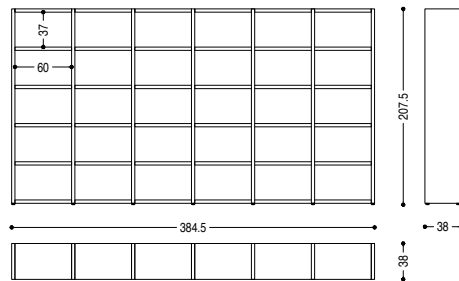

WALLSTREET PROJECT GUIDE

WS4.60-207

CM: L. 257,5 · P. 38 · H. 207,5

WS4.60-248

CM: L. 257,5 · P. 38 · H. 248

WS5.60-207

CM: L. 321 · P. 38 · H. 207,5

WS6.60-207

CM: L. 384,5 · P. 38 · H. 207,5

WS5.60-248

CM: L. 321 · P. 38 · H. 248

WS6.60-248

CM: L. 384,5 · P. 38 · H. 248

WS5.60-288

CM: L. 321 · P. 38 · H. 288,5

WS6.60-288

CM: L. 384,5 · P. 38 · H. 288,5

WS6.80-248

CM: L. 504,5 · P. 38 · H. 248

WS6.80-288

CM: L. 504,5 · P. 38 · H. 288,5