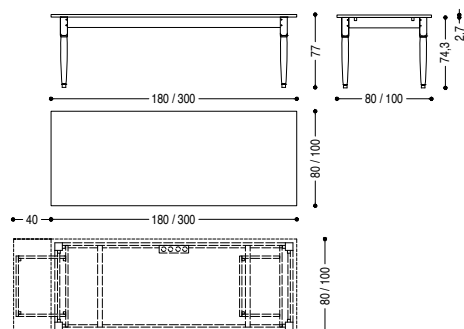

Mesa con estructura y superficie realizadas en madera maciza con patas torneadas, se caracteriza por una cadena debajo de la superficie donde está el sistema de extensión abatible. Acabado: a base de aceite/cera natural de origen vegetal con extractos de pino.

ESSENZE E FINITURE · TYPES OF WOODS AND FINISHES · HÖLZER UND AUSFÜHRUNGEN · TYPES DE BOIS ET FINITIONS · TIPOS DE MADERA Y ACABADOS

ON REQUEST: EXTENSION SYSTEM. THE EXTENSION SYSTEM IS NOT AVAILABLE FOR TABLES UNDER CM. 130X70 AND FOR SQUARE TABLES

AUF ANFRAGE: VERLÄNGERUNGSSYSTEM. VERLÄNGERUNGSSYSTEM NICHT MÖGLICH FÜR TISCHE UNTER CM. 130X70 UND FÜR QUADRATISCHE / TISCHE

SUR REQUÊTE: SYSTÈME D'ALLONGES. LE SYSTÈME D'ALLONGES N'EST PAS DISPONIBLE POUR TABLES AVEC DIMENSION INFÉRIEURE À CM.130X70 ET POUR LES TABLES CARRÉES

BAJO PEDIDO: SISTEMA DE EXTENSIÓN. EL SISTEMA DE EXTENSIÓN NO ESTÁ DISPONIBLE PARA MESAS MÁS PEQUEÑAS QUE DE CM.130X70 Y PARA LAS MESAS CUADRADAS.

WAYCROSS

CM: L. 180 · P. 80 · H. 77

CM: L. 200/220/240 · P. 90 · H. 77

CM: L. 240/260/280/300 · P. 100 · H. 77

WAYCROSS QUADRATO

L. 100/120/140 · P. 100/120/140 · H. 77