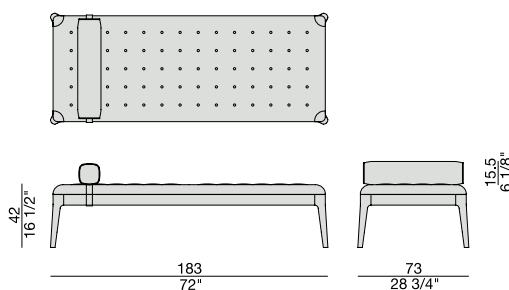

WEBBY DAY BED

C. Ballabio

2017

WEBBY DAY BED

C. Ballabio

2017

Day bed con struttura in massello di noce canaletta e seduta con lavorazione capitonné nei tessuti della collezione. Possibilità di ordinare i bottoni tono su tono o in contrasto. Cuscino incluso.

Day bed with frame in solid canaletta walnut and capitonné cover in the fabrics of the collection. Buttons can be tone-on-tone or in contrast. Cushion included.

Liege mit Untergestell aus massivem Nussbaum canaletta. Sitzfläche in capitonné gepolstert, bezogen in den Stoffen und Leder der Kollektion. Die Knöpfe können im gleichen Material sein, oder als Kontrast in einem anderen Material gearbeitet werden.

Canapé-lit avec structure en noyer canaletta massif et assise avec capitonné dans les tissus de la collection. Possibilité d'avoir les boutons ton sur ton ou à contraste.

Cama de día con estructura de nogal canaletta macizo y revestida con motivo capitonné en las telas de la colección. Posibilidad de pedir los botones tono sobre tono o en contraste. Cojín incluido.