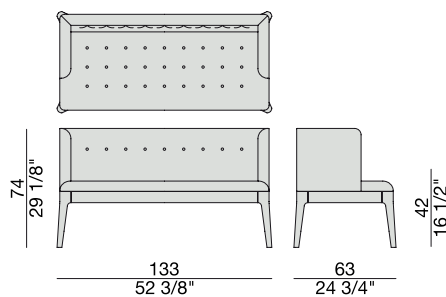

WENDY SOFA

C. Ballabio

2016

Divanetto con struttura in massello di noce canaletta e seduta con lavorazione capitonné nei tessuti della collezione. Possibilità di combinare tessuti diversi per seduta e schienale e di ordinare i bottoni tono su tono o in contrasto.

Love seat with frame in solid canaletta walnut and seat with capitonné decoration upholstered in the fabric of the collection. It is possible to combine different fabrics for seat and back and to purchase the buttons ton sur ton or in contrast.

Zweisitzer-Sessel mit Gestell aus massivem Nussbaum Canaletta und Sitz mit Capitonné in den Stoffen der Kollektion. Mit der Möglichkeit den selben oder verschiedene Stoffe für die Sitz- und Rückenkissen zu wählen. Auch die Knöpfe können Ton in Ton oder in einem anderen Stoff gewählt werden.

Fauteuil à deux avec structure en noyer canaletta massif et assise avec capitonné dans les tissus de la collection. Possibilité de combiner tissus différents entre assise et dossier. Les boutons peuvent être ton sur ton ou en contraste.

Sofá con estructura en nogal canaletta macizo y asiento con decoración capitonné en las telas de la colección. Posibilidad de combinar telas diferentes entre asiento y respaldo y de pedir los botones tono sobre tono o en contraste.