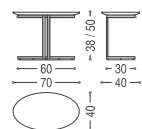

WING OVALE

CM: L. 70 · P. 40 · H. 38/50