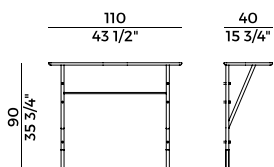

889/CS

consolle a muro \ wall console