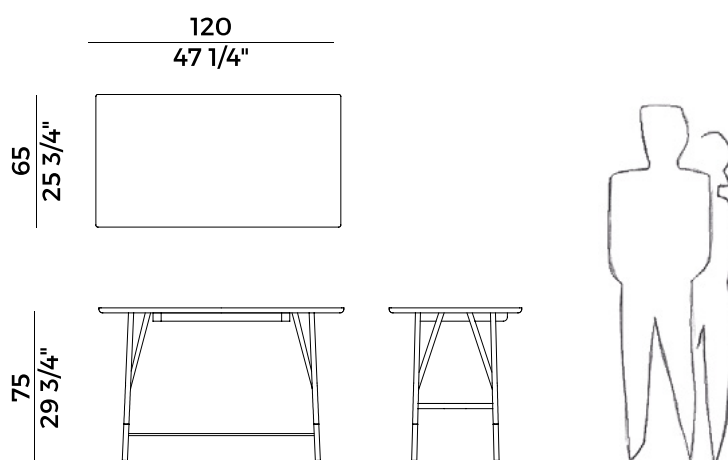

Informazioni tecniche \ *Technical information*

Descrizione tecnica \ *Technical description*

Scrivania con base e top in massello di frassino. Tondini e dettagli delle teste delle viti in metallo con finitura ottone brunito. Opzionale cassetto sottopiano nella stessa finitura del mobile.

Writing desk with base and top in ash wood. Rods and details of the heads of the screws in metal with bronzed brass finish. As an option for the desk, a drawer under the top in the same finish of the desk.

Dimensioni \ *Dimensions*