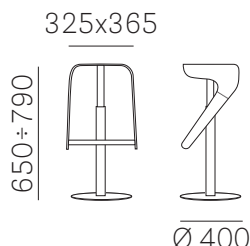

Woody 497_ST

PEDRALI
THE ITALIAN ESSENCE

DESIGN
Odo Fioravanti

16 kg

0,145 mc

Q.ty/pallet

Woody barstool with upholstered shell with leather and central pedestal base with gas lift device

Sgabello Woody con scocca rivestita in cuoio e base centrale girevole con alzata a gas / Hocker Woody mit Leder bezogen Schale und zentralem Drehfuß mit Gasfeder / Tabouret Woody avec coque recouverte de cuir à base centrale pivotante et mécanisme à gaz / Taburete Woody con carcasa recubierta en cuero con base central giratoria y elevación de gas