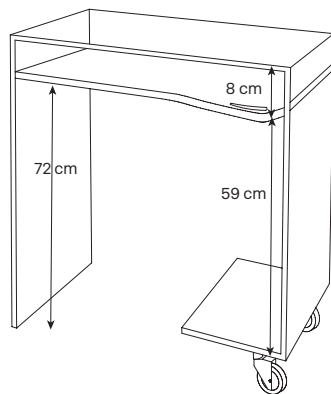

	I dimensioni	spessore	volume	carico ammesso	peso
	E dimension	thickness	volume	admitted load	weight
	D abmessungen	stärke	volumen	tragfähigkeit	gewicht
	F dimension	épaisseur	volume	charge admise	poids
	cm	mm	m3	kg	kg
Work-box	85 x 50 x h 85	15	0,50	70	60

Work-box

design Marco Gaudenzi 1998

- Mobile per computer con ripiano estraibile per tastiera in legno verniciato bianco Ral 9010.
- Computer desk with pulling out top for keyboard in white Ral 9010 lacquered wood.
- Computertisch mit ausziehbarem gebeizten Holzboden für Tastatur, Farbe weiß Ral 9010.
- Meuble pour computer avec plateau extraible pour clavier en bois verni couleur blanc Ral 9010.