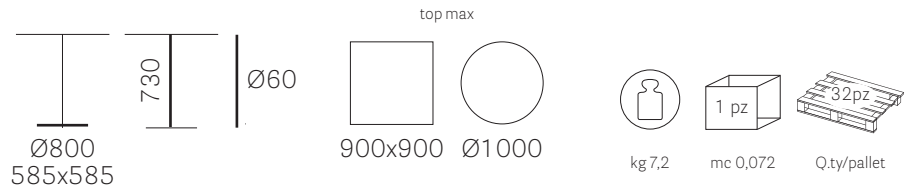

Ypsilon 4797_VER

PEDRALI
THE ITALIAN ESSENCE

DESIGN
Jorge Pensi Design Studio

MATERIALS

Materiali
Materialien
Matériaux
Materiales

- **BASE - BASE - BODENPLATTE - BASE - BASE**
Ø800 mm, die-cast aluminium, sandblasted, epoxy-polyester powder coating
Ø800 mm, pressofusione d'alluminio, sabbata, verniciata con polvere epossipoliestere / Ø800 mm, Aluminium-Druckguss, Sandgestraht, epoxy-polyester pulverbeschichtet / Ø800 mm, aluminium moulé sous-préssion, sablée, vernissage à poudre époxy-polyester / Ø800 mm, fusión de aluminio, arenada, pintada con pintura en polvo epoxi-poliéster
- **COLUMN - COLONNA - SÄULE - COLONNE - COLUMNNA**
Aluminium extrusion epoxy-polyester powder coating
Estruso d'alluminio, verniciato con polvere epossipoliestere / Aluminium-Fließpressen, epoxy-polyester pulverbeschichtet / Aluminium extrusion, vernissage à poudre époxy-polyester / Extrusión de aluminio, pintada con pintura en polvo epoxi-poliéster

CROSS

Crociera
Kreuz
Croix
Cruceta

code 4008Y

450x450 mm, Cast iron, sandblasted, epoxy-polyester powder coating

450x450 mm, ghisa, sabbata, verniciata con polvere epossipoliestere / 450x450 mm, Gusseisen, Sandgestraht, epoxy-polyester pulverbeschichtet / 450x450 mm, fonte, sablée, vernissage à poudre époxy-polyester / 450x450 mm, Hierro fundido, arenada, pintada con pintura en polvo epoxi-poliéster

FEET

Piedini
Gleiter
Patins
Tacos

code 1005

Adjustable, 4xØ18 mm, Polyethylene, silver

Regolabili, 4xØ18 mm, in PE, argento / Verstellgleiter, 4xØ18 mm, Polyäthylen, Silber / Réglables, 4xØ18 mm, polyéthylène, argent / Regulables, 4xØ18 mm, polietileno, plata