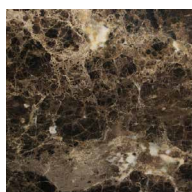

Bianco
White
(RAL 9016)

Avorio
Ivory
(RAL 1013)

Argilla
Mud
(RAL 7006)

Piombo
Lead
(NCS S5005G20Y)

Cioccolato
Chocolate
(RAL 8019)

Nero
Black
(RAL 9005)

Granata
Garnet red
(NCS S4050Y90R)

Pistacchio
Pistachio green
(PANTONE 5825)

Avio
Aviation blue
(PANTONE 5415)

PIANO | *Top*

Essenze | *Essences*

Noce Canaletta
Canaletta Walnut

Noce Canaletta
Canaletta Walnut
tinto/stained moka

Noce Canaletta
Canaletta Walnut
tinto/stained wengé

Laccato opaco poro chiuso | *Matt lacquered closed pore*

Avio
Aviation blue
(PANTONE 5415)

Marmo | *Marble*

Emperador Dark

Calacatta oro

Sahara Noir

ZIGGY 9 GLASS

C. Ballabio

2015