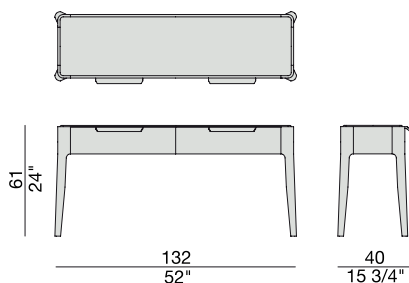

ZIGGY 9 GLASS

C. Ballabio

2015

Tavolino di servizio o retrodivano con 2 cassetti con struttura in massello di noce canaletta e piano in cristallo acidato retroverniciato.

Console with two drawers with frame in solid canaletta walnut and top in frosted glass backcoated.

Konsole mit zwei Schubladen. Gestell aus massivem Nussbaum Canaletta und satinierte hinterlackierte Glasplatte.

Console avec deux tiroirs avec structure en noyer canaletta massif et plateau en verre dépoli rétro verni.

Consola con dos cajones con estructura de nogal canaletta macizo y tapa de cristal al ácido retrobarnizado.