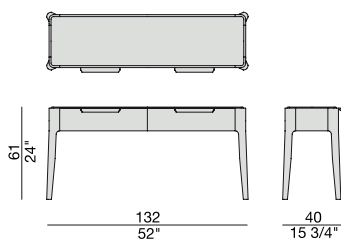

ZIGGY 9

C. Ballabio

2015

ZIGGY 9

C. Ballabio

2015

Tavolino di servizio o retrodivano con 2 cassetti con struttura in massello di noce canaletta e piano in legno o in marmo.

Console with two drawers with frame in solid canaletta walnut and wooden or marble top.

Konsole mit zwei Schubladen. Gestell aus massivem Nussbaum Canaletta und Holz- oder Marmorplatte.

Console avec deux tiroirs avec structure en noyer canaletta massif et plateau en bois ou en marbre.

Consola con dos cajones con estructura en nogal canaletta macizo y tapa de madera o de mármol.