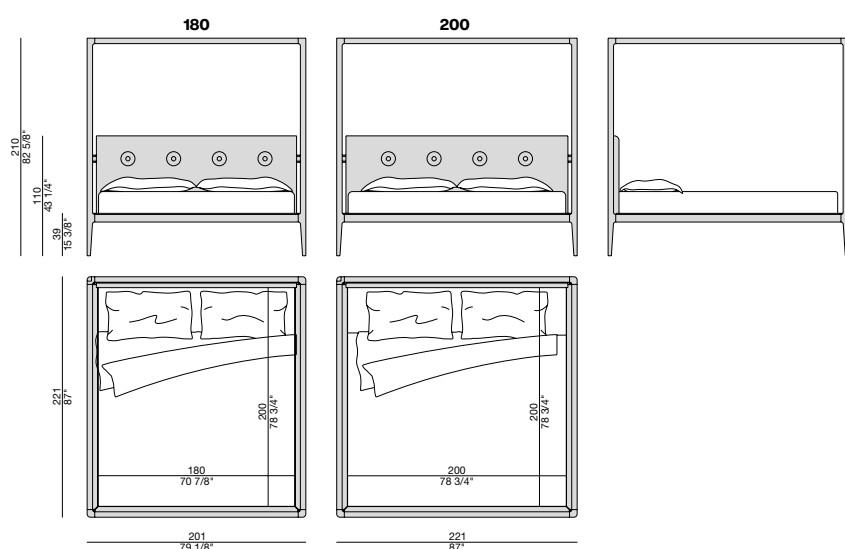

ZIGGY BED BALDACCHINO

Design C. Ballabio

LETTO | BED

2019

Letto a baldacchino con struttura in massello di frassino, completo di rete a doghe in legno. La parte imbottita può essere personalizzata.

Canopied bed with frame in solid ash. Wooden slatted bed base always included. It is possible to select different fabrics for the upholstered part.

Bett mit massiver Eschenstruktur, komplett mit Lattenrost aus Holz. Mit der Möglichkeit die 5 Polsterteile.

Lit avec structure en frêne massif. Lattes en bois toujours incluses. Possibilité de modifier les 5 parties rembourrées.

Cama con dosel con estructura de fresno macizo, con tablas de madera incluidas. Es posible seleccionar varias telas para las partes revestidas.